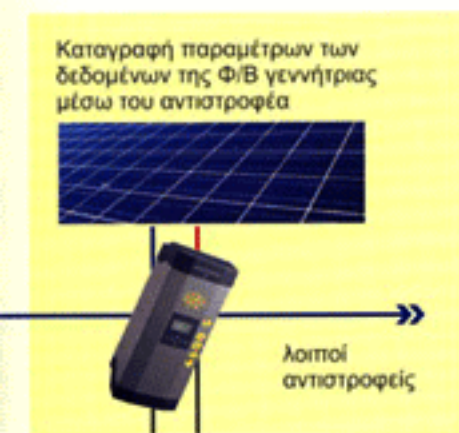

ΣΕΩΝ *

Με το **Webmaster** μπορείτε να είσαστε ήσυχοι: Η φωτοβολταϊκή σας εγκατάσταση βρίσκεται σε καλά χέρια. Επιτηρείται όλο το 24ωρο.

Με το **Webmaster** μπορείτε να καταγράφετε αναλυτικά στοιχεία και τιμές μέτρησης από επιμέρους αντιστροφείς και από ολόκληρη την εγκατάσταση και στη συνέχεια να τα εμφανίσετε σε PC: π.χ. τρέχουσα ισχύς, ημερήσιες, μηνιαίες ή ετήσιες αποδόσεις, δεδομένα διαμόρφωσης και πολλά άλλα. Μπορείτε να εργαστείτε με το PC απευθείας στην εγκατάσταση.

Δεν απαιτείται πρόσθετο λογισμικό. Μπορείτε να χρησιμοποιήσετε τον webbrowser που έχετε.

Μέσω ενός μόντεμ, το **Webmaster** επιτρέπει τον έλεγχο της ηλιακής εγκατάστασης ακόμη και όταν είσαστε καθοδόν ή στο γραφείο.

Το **Webmaster** αναγνωρίζει μόνο του βλάβες και αποκλίσεις από τις προκαθορισμένες τιμές απόδοσης και τις γνωστοποιεί μέσω email στη διεύθυνση που έχετε ορίσει εσείς.

Το **Webmaster** επιτρέπει φυσικά τροποποιήσεις μέσω διαδικτύου αλλά μόνο με έγκυρο κωδικό πρόσβασης.

Το **Webmaster** στηρίζεται σε δοκιμασμένο και αξιόπιστο σύστημα επικοινωνίας. Είναι ιδανικά προσαρμοσμένο στους αντιστροφείς Platinum.

Με σιγουριά στο μέλλον

Πρόσβαση με webbrowser