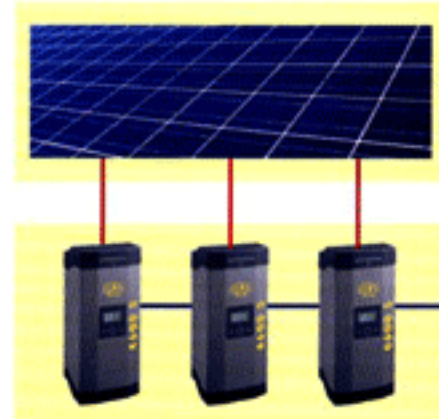

ViewMaster

Κεντρική ανάγνωση φωτοβολταϊκών εγκαταστάσεων

- Οι ηλιακοί αντιστροφέες τοποθετούνται συχνά για τεχνικούς λόγους σε σημείο τέτοιο που δεν είναι το ιδανικότερο για την παρατήρησή τους. Το **PLATINUM-Viewmaster** παρέχει τη δυνατότητα άνετης και κεντρικής ανάγνωσης για το σύνολο της Φ/Β εγκατάστασης, μακριά από το σημείο εγκατάστασης των αντιστροφέων.
- Το **PLATINUM-Viewmaster** παρέχει επίσης επιτόπου μια κεντρική εικόνα, όταν χρησιμοποιούνται περισσότεροι αντιστροφέες PLATINUM.
- Συνοπτική εικόνα για το τρέχον άθροισμα της ισχύος τροφοδοσίας όλων των αντιστροφέων.
- Γραφική απεικόνιση ισχύος και απόδοσης των επιμέρους αντιστροφέων για διάφορες χρονικές περιόδους.
- Η σύνδεση μεταξύ **ViewMaster** και αντιστροφέων είναι εξαιρετικά απλή μέσω του καλωδίου με φως που περιλαμβάνεται στην παράδοση.

Φ/Β εγκατάσταση

Αντιστροφέες PLATINUM

καταστάσεων

Στο **ViewMaster** μπορείτε να διαβάσετε τα τρέχοντα δεδομένα των Φ/Β εγκαταστάσεων από το σημείο που σας βολεύει καλύτερα.

Σύνδεση αντιστροφών και ViewMaster μέσω καλωδίου patch (δίαυλος EIA485) -περιλαμβάνεται στην παράδοση