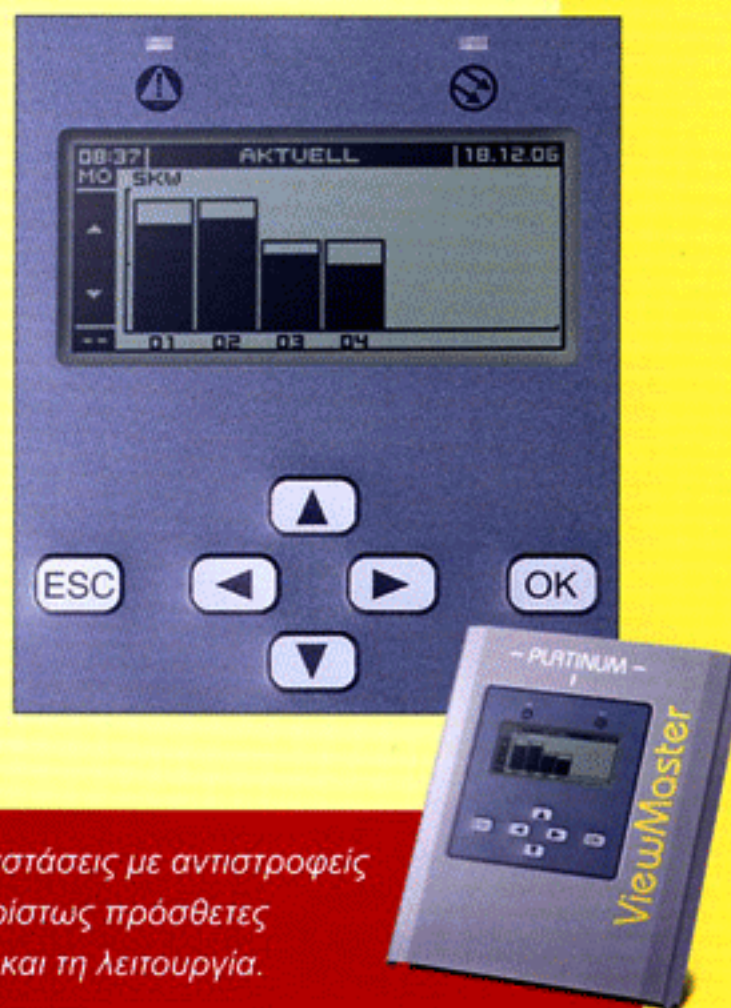

Κατάλληλο για όλες τις Φ/Β εγκαταστάσεις με αντιστροφείς PLATINUM. Σας παρέχουμε ευχαρίστως πρόσθετες πληροφορίες σχετικά με τη χρήση και τη λειτουργία.

- Συνοπτική παρουσίαση της ισχύος της συνολικής εγκατάστασης.
- Οπτικοποίηση ισχύος και απόδοσης κάθε επιμέρους αντιστροφέα για διάφορες χρονικές περιόδους, όπως ημέρα, εβδομάδα, μήνα ή έτος.
- Ενσωματωμένος καταγραφέας δεδομένων
- Εμφάνιση συμβάντων αντιστροφών με κείμενο.
- Εύχρηστη ένδειξη κατάστασης με LED.
- Εύκολος χειρισμός, σε μεγάλο βαθμό όπως στους αντιστροφείς PLATINUM.
- Εύκολη εγκατάσταση και θέση σε λειτουργία. Δυνατότητα μεταγενέστερης τοποθέτησης.

Με σιγουριά στο μέλλον